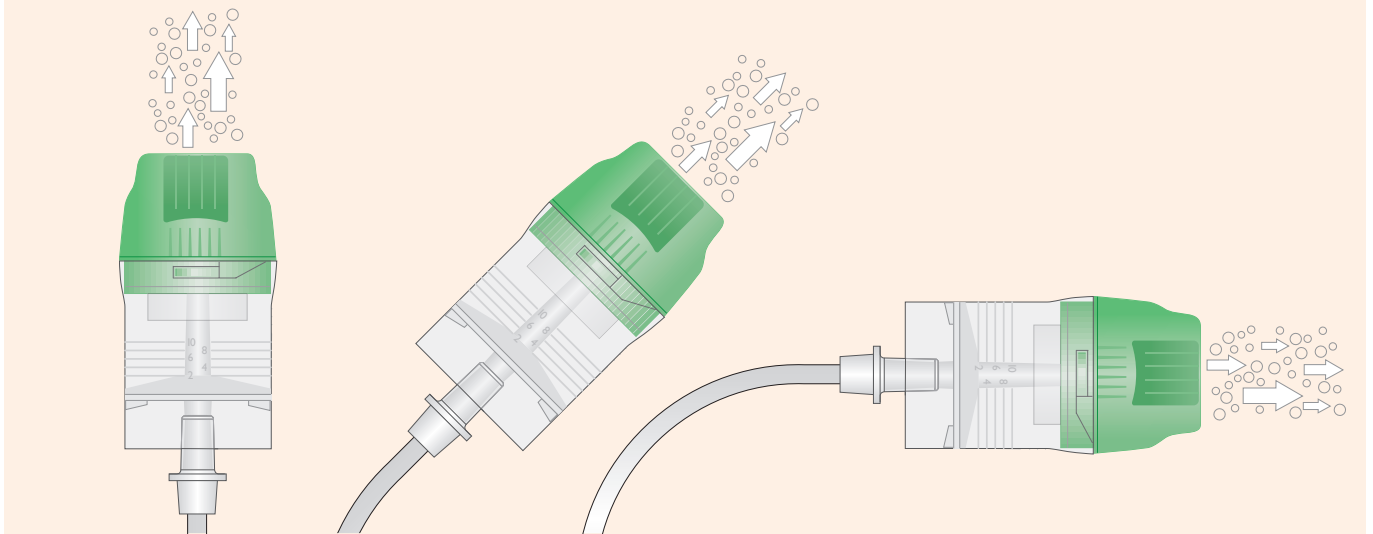

## Die neuen HOT Top2 Vernebler

Der HOT Top2 entspricht dem Design eines "offenen" Verneblers und verfügt über zwei Zuluftkanäle, die hohe Output-Flows erzeugen. Dadurch werden Behandlungszeiten verkürzt und die Patientencompliance erhöht.

Zusätzlich verfügt der HOT Top2 Vernebler über eine Reihe von verbesserten Eigenschaften. Dazu gehören ein geringeres Residualvolumen und ein kalibrierter Vernebler-Becher. Der Becher verfügt über einen Schnellverschluss und lässt sich mit einer Vierteldrehung einsetzen und abnehmen. Dadurch ermöglicht der HOT Top2 ein schnelleres Befüllen und bietet eine zuverlässigere Abdichtung zwischen Becher und Verneblerkörper.

#### Schnellverschluss

Rasches Befüllen

## Der Hot Top2 funktioniert in vertikaler und horizontaler Ausrichtung