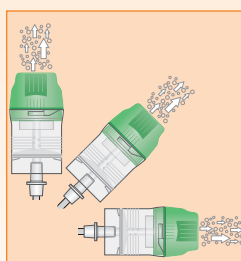

## Die neuen HOT Top2 Vernebler

Der HOT Top2 entspricht dem Design eines "offenen" Verneblers und verfügt über zwei Zuluftkanäle, die hohe Output-Flows erzeugen. Dadurch werden Behandlungszeiten verkürzt und die Patientencompliance erhöht.

Zusätzlich verfügt der HOT Top2 Vernebler über eine Reihe von verbesserten Eigenschaften. Dazu gehören ein geringeres Residualvolumen und ein kalibrierter Vernebler-Becher. Der Becher verfügt über einen Schnellverschluss und lässt sich mit einer Vierteldrehung einsetzen und abnehmen. Dadurch ermöglicht der HOT Top2 ein schnelleres Befüllen und bietet eine zuverlässigere Abdichtung zwischen Becher und Verneblerkörper.

Der HOT Top2 wird zur gezielten Aerosol-Deposition im Tracheobronchialsystem eingesetzt. Bei einem optimalen Frischgasflow von 8 L/min, bestehen 80% des Output-Volumens aus Partikeln kleiner als 5 Mikron im Durchmesser, der mittlere Massendurchmesser (MMD) beträgt 3 Mikron.